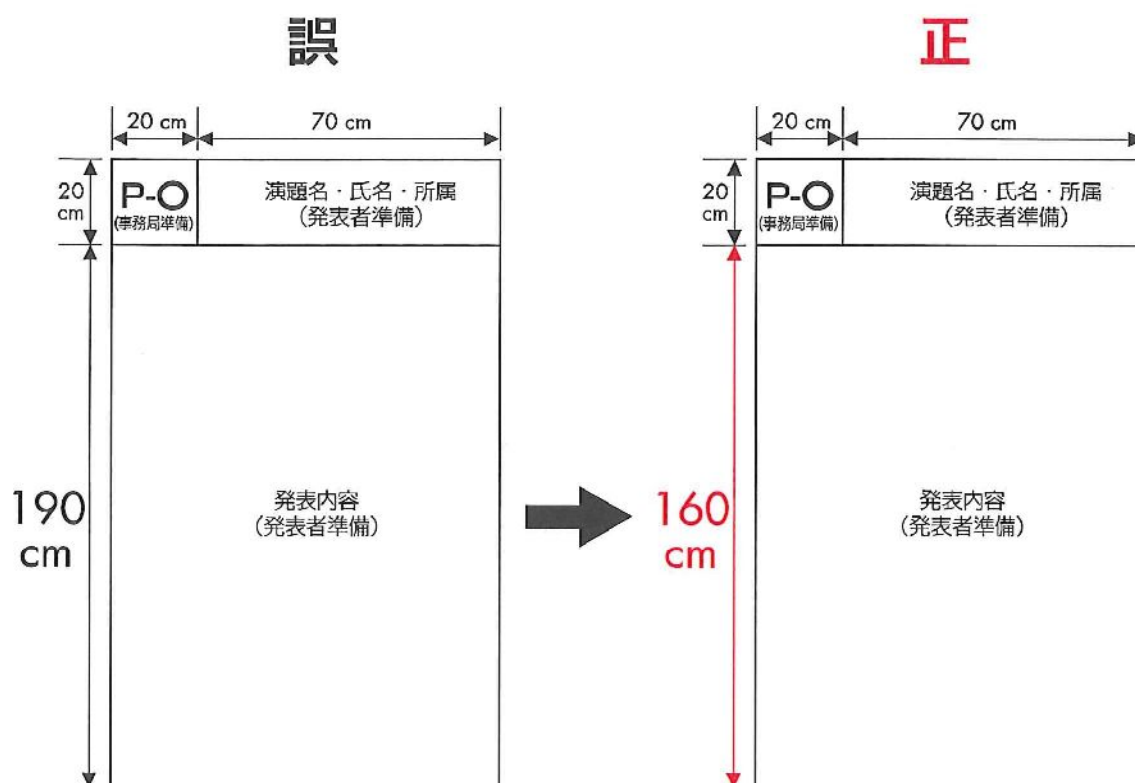

# お詫びと訂正

「パネルサイズ」の誤りについて

『日本周産期・新生児医学会雑誌』45巻2号（プログラム号）：205頁

・パネルの発表内容部分の天地幅は、190cmではなく、正しくは160cmです。

日本周産期・新生児医学会事務局  
『日本周産期・新生児医学会雑誌』